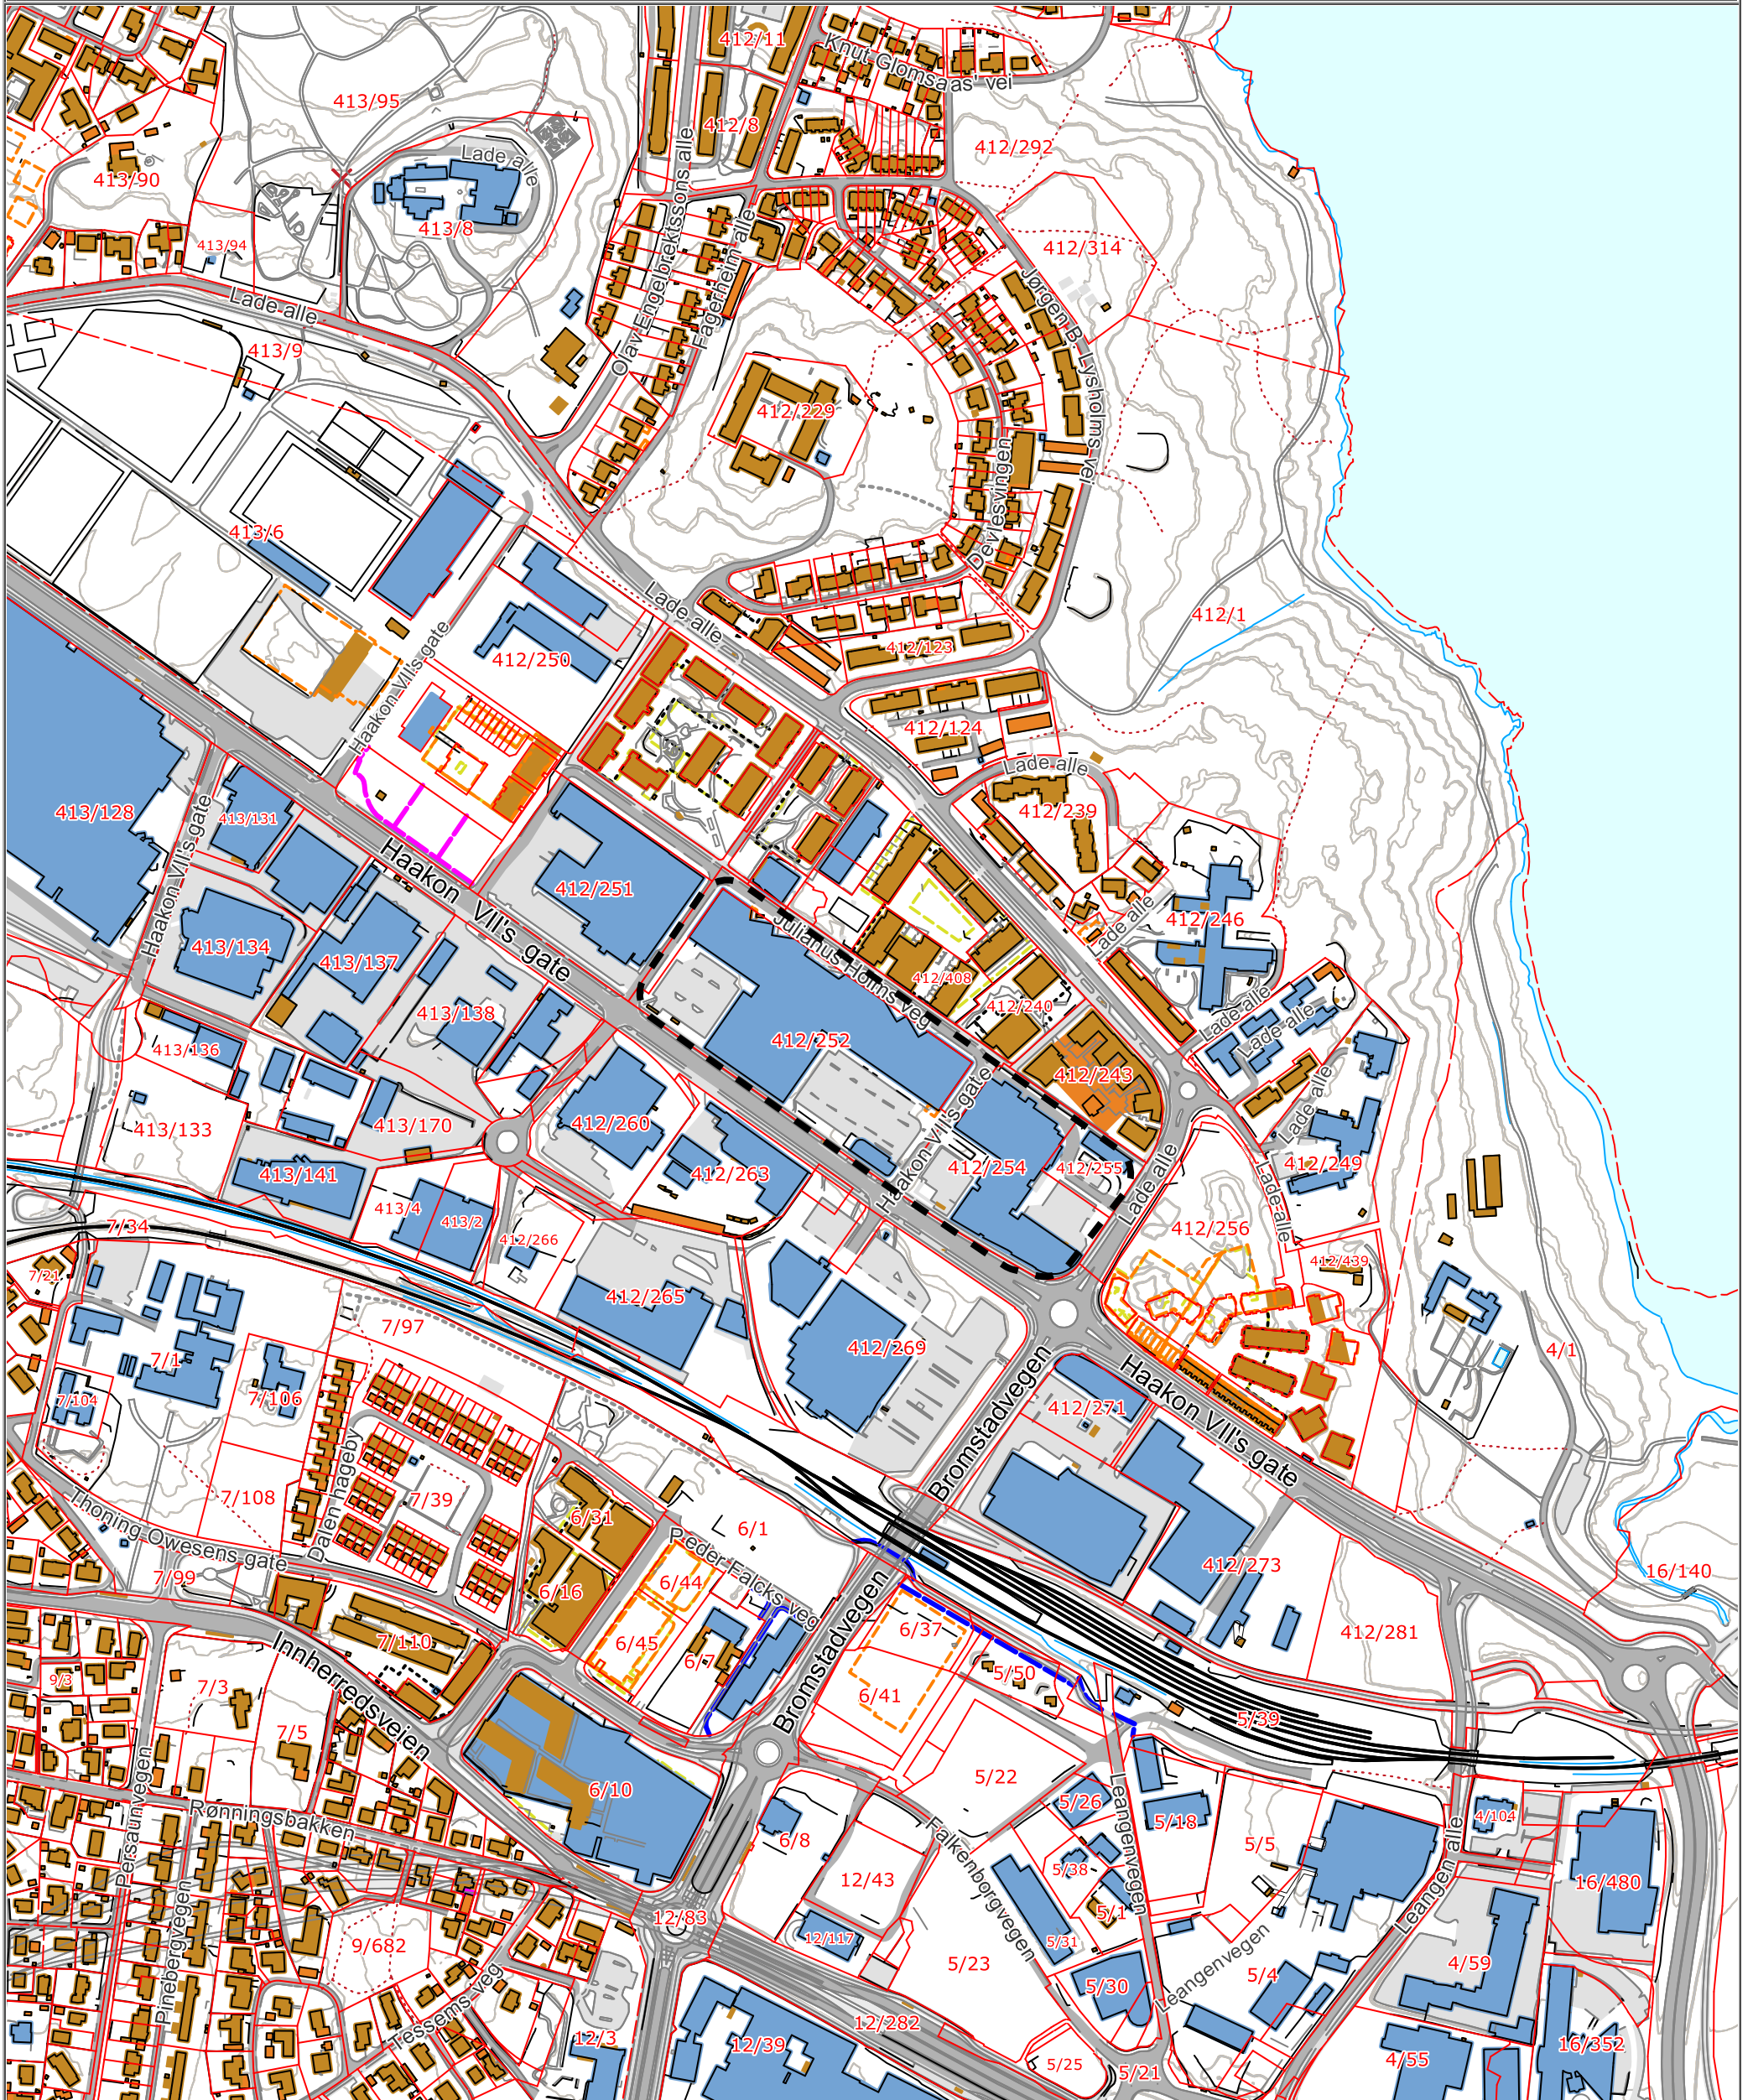

# SITUASJONSKART

Eiendom:	Gnr: 412	Bnr: 252, 254, 255	Fnr: 0	Snr: 0
	Adresse: Haakon VII's gate 8-12			
Hj.haver/Fester:	Lade arena I og II			
<b>TRONDHEIM</b>	Dato: 6/2-2024 Sign:			Målestokk 1:5000

Det tas forbehold om at det kan forekomme feil på kartet, bla. gjelder dette eiendomsgrenser, ledninger/kabler, kummer m.m. som i forbindelse med prosjektering/anleggsarbeid må undersøkes nærmere.